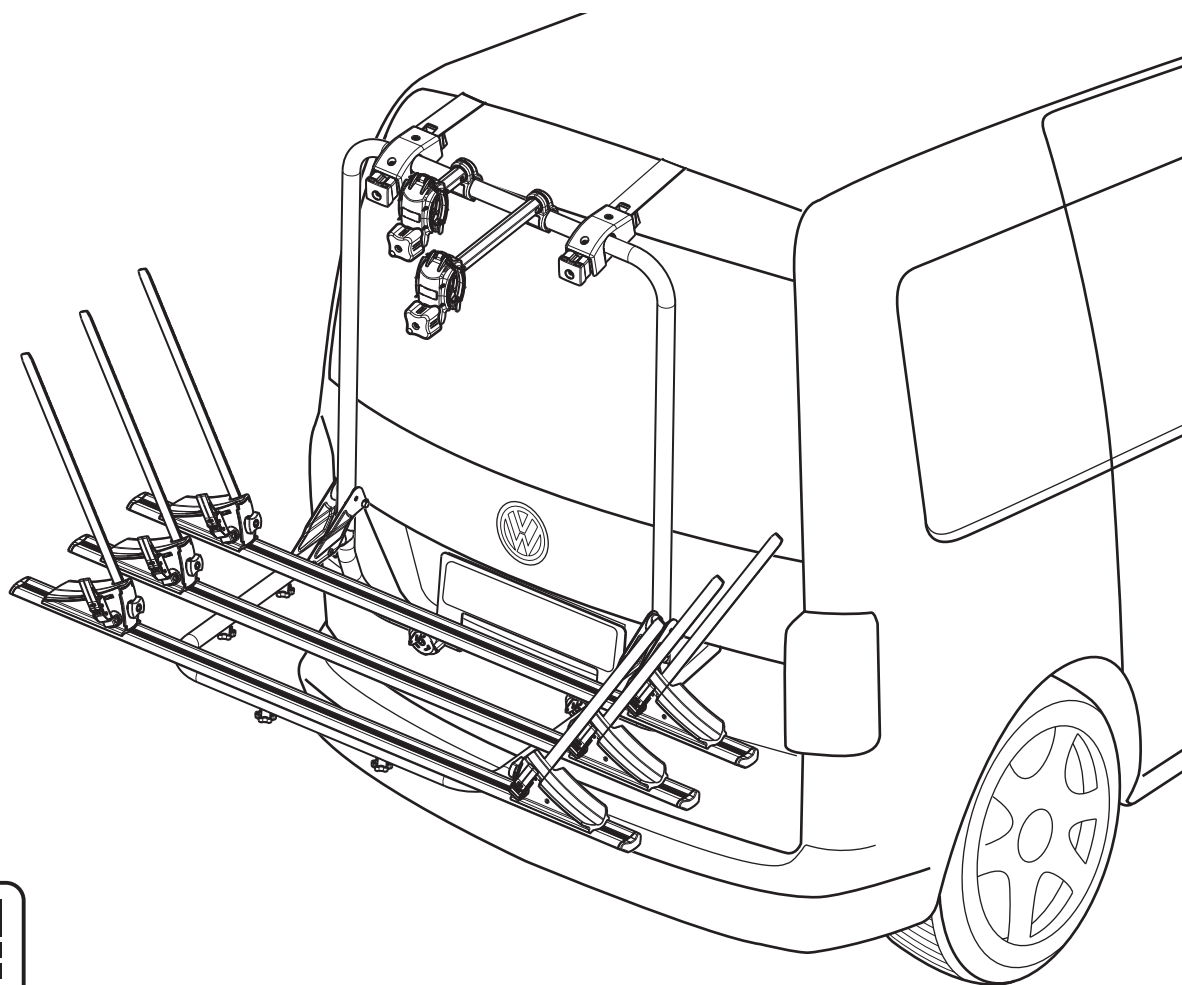

SK Návod na montáž

SL Navodila za pritrdjevanje

SV Monteringsanvisning

TK Uydurma talimat

ZH 裝修指導

AR تعليمات التجميع

Made in Italy

N	[IT]Componenti (Inclusi) [EN]Components (Included) [FR]Composants (Comprises) [DE]Die Komponenten (im Lieferumfang enthalten) [ES]Componentes (Incluido)	Q
1		1
2	 SX	1
3	 DX	1
4		1
5		3
6		6
7	 SX	3
8	 DX	3
9		1
10		1
11		1
12		2
13		6
14		4
15	 M8x20	2
	 M6x20	2
16	 6x12	6
17	 M6x45	6
18	 6x55 mm / 0.3x2.1"	2
19	 5mm / 0.2"	1
20	 2,5 m / 8.2ft	1
21		4