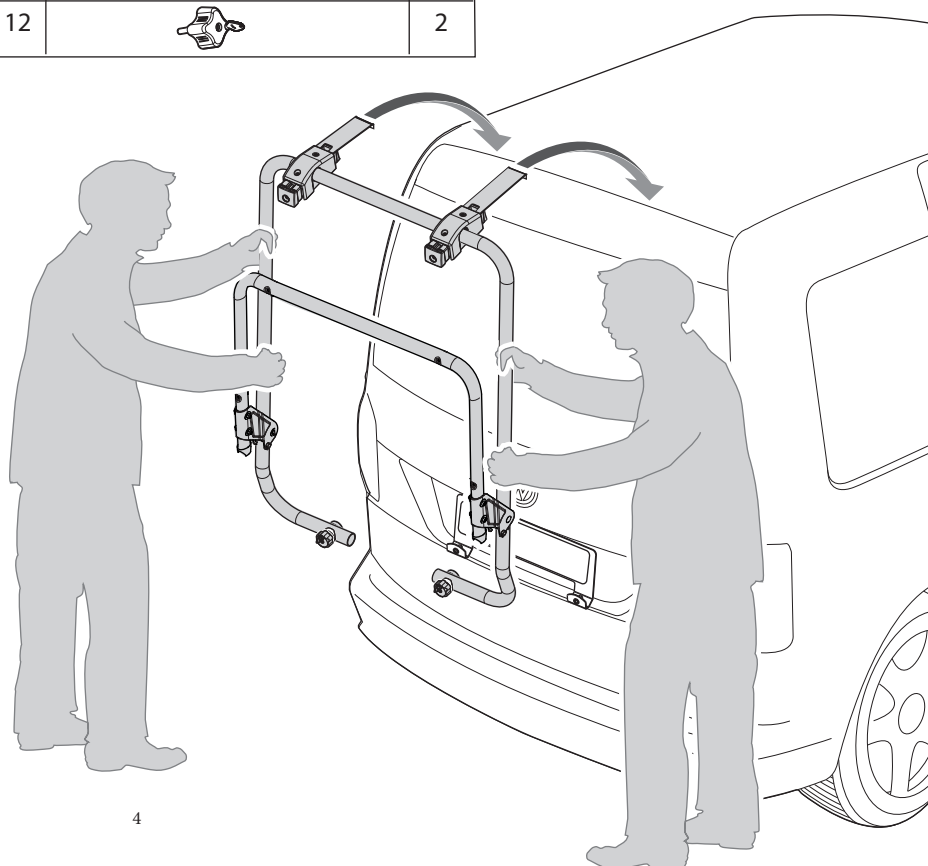

N.		Q.
1		1
2		1
3		1
14		4
12		2