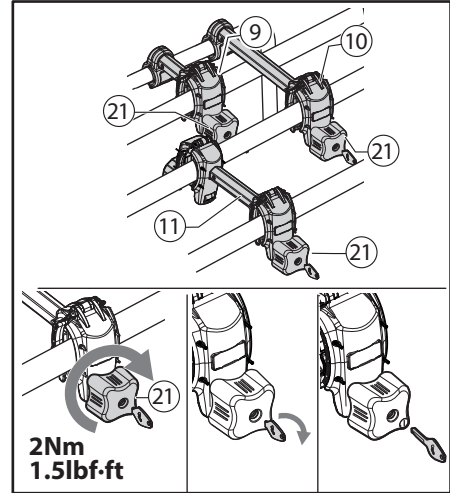

N.		Q.
1		1
2		1
3		1
14		4
12		2

N.		Q.
5		1
7	SX	1
8	dx	1
6		2
17	M6x45	2

x3

N.		Q.
18	 6x55 mm 0.3x2.1"	2

N.		Q.
16		6
13		6

N.		Q.
10		1
9		1
21		2

 MIN Ø30 mm / 1.2"
 MAX Ø50 mm / 2"
 MIN 30x60 mm / 1.2"x2.4"
 MAX 50x70 mm / 2"x2.7"

MIN 22"
 MAX 29"

MAX 110mm / 4.3"

MAX 1260mm / 49.6"

MIN Ø30 mm / 1.2"
MAX Ø50 mm / 2"
MIN 30x60 mm / 1.2"x2.4"
MAX 50x70 mm / 2"x 2.7"

MIN 22"
MAX 29"

MAX 110mm / 4.3"

MAX 1260mm / 49.6"

N.		Q.
11		1
21		1

N.		Q.
20	 ~2,5 m / 8.2ft	1

 	 Shadow Caddy 12,9 kg / 28.4lb	Standard bike (x3)  MAX 15kg / 33lb	E-bike (x2)  MAX 22kg / 48.5lb
	OR MAX 45 kg / 99 lb		

F.Ili Menabò S.r.l.
Via 8 Marzo, 3
42025 Cavriago (RE) ITALY
customercare@fli-menabo.it
www.menabocaraccessories.com