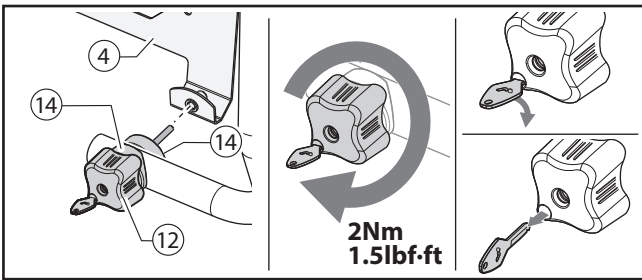

N.		Q.
5		1
7	SX	1
8	dx	1
6		2
17	M6x45	2

x3