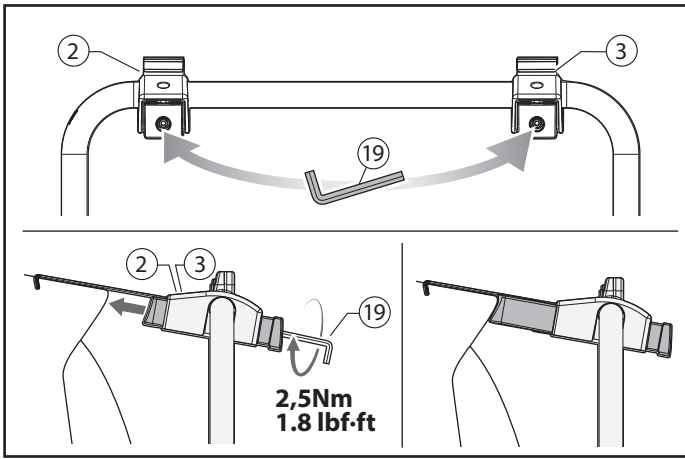

N.		Q.
5		1
7	SX	1
8	dx	1
6		2
17	M6x45	2

x3