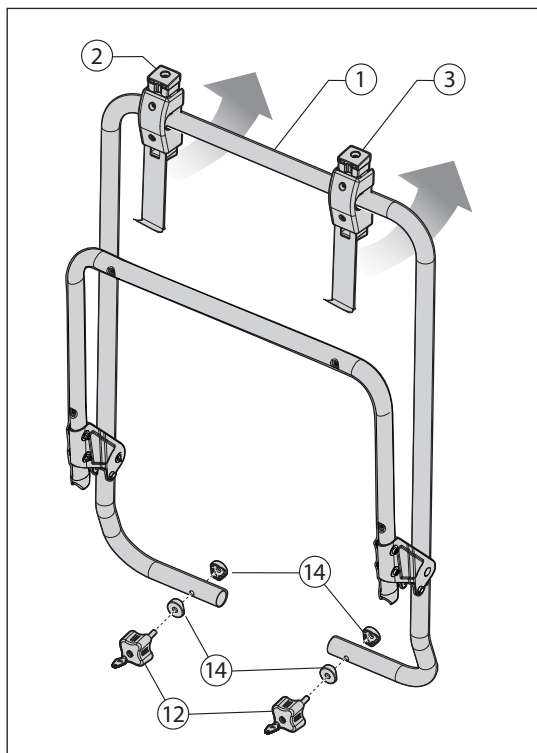

N.		Q.
4		1
15		2
		2

OR

⌀ M8x20

⌀ M6x20

IT) Boccole esclusivamente di metallo.
EN) Only full metal receivers.
ES) Casquillos exclusivamente metálicos.
FR) Douilles uniquement en métal.
DE) Gewindeöffnung muss aus Metall sein.

N.		Q.
1		1
2		1
3		1
14		4
12		2

N.		Q.
5		1
7	SX	1
8	dx	1
6		2
17	M6x45	2

x3

N.		Q.
18	 6x55 mm 0.3x2.1"	2

N.		Q.
16		6
13		6

N.		Q.
10		1
9		1
21		2

 MIN Ø30 mm / 1.2"
 MAX Ø50 mm / 2"
 MIN 30x60 mm / 1.2"x2.4"
 MAX 50x70 mm / 2"x2.7"

MIN 22"
 MAX 29"

MAX 110mm / 4.3"

MAX 1260mm / 49.6"

MIN Ø30 mm / 1.2"
MAX Ø50 mm / 2"
MIN 30x60 mm / 1.2"x2.4"
MAX 50x70 mm / 2"x 2.7"

MIN 22"
MAX 29"

MAX 110mm / 4.3"

MAX 1260mm / 49.6"

N.		Q.
11		1
21		1