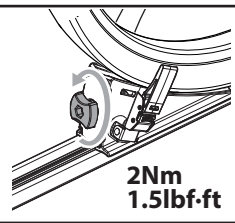

N.		Q.
4		1
15		2
		2

OR

⌀ M8x20

⌀ M6x20

IT) Boccole esclusivamente di metallo.
EN) Only full metal receivers.
ES) Casquillos exclusivamente metálicos.
FR) Douilles uniquement en métal.
DE) Gewindeöffnung muss aus Metall sein.

N.		Q.
1		1
2		1
3		1
14		4
12		2

N.		Q.
5		1
7	SX	1
8	dx	1
6		2
17	M6x45	2

x3

N.		Q.
18	 6x55 mm 0.3x2.1"	2

N.		Q.
16		6
13		6

N.		Q.
10		1
9		1
21		2

 MIN Ø30 mm / 1.2"
 MAX Ø50 mm / 2"
 MIN 30x60 mm / 1.2"x2.4"
 MAX 50x70 mm / 2"x2.7"

MIN 22"
 MAX 29"

MAX 110mm / 4.3"

MAX 1260mm / 49.6"

MIN Ø30 mm / 1.2"
MAX Ø50 mm / 2"
MIN 30x60 mm / 1.2"x2.4"
MAX 50x70 mm / 2"x 2.7"

MIN 22"
MAX 29"

MAX 110mm / 4.3"

MAX 1260mm / 49.6"

N.		Q.
11		1
21		1

N.		Q.
20	 ~2,5 m / 8.2ft	1

 	 Shadow Caddy 12,9 kg / 28.4lb	Standard bike (x3)  MAX 15kg / 33lb	E-bike (x2)  MAX 22kg / 48.5lb
	OR MAX 45 kg / 99 lb		

F.Ili Menabò S.r.l.
Via 8 Marzo, 3
42025 Cavriago (RE) ITALY
customercare@fli-menabo.it
www.menabocaraccessories.com