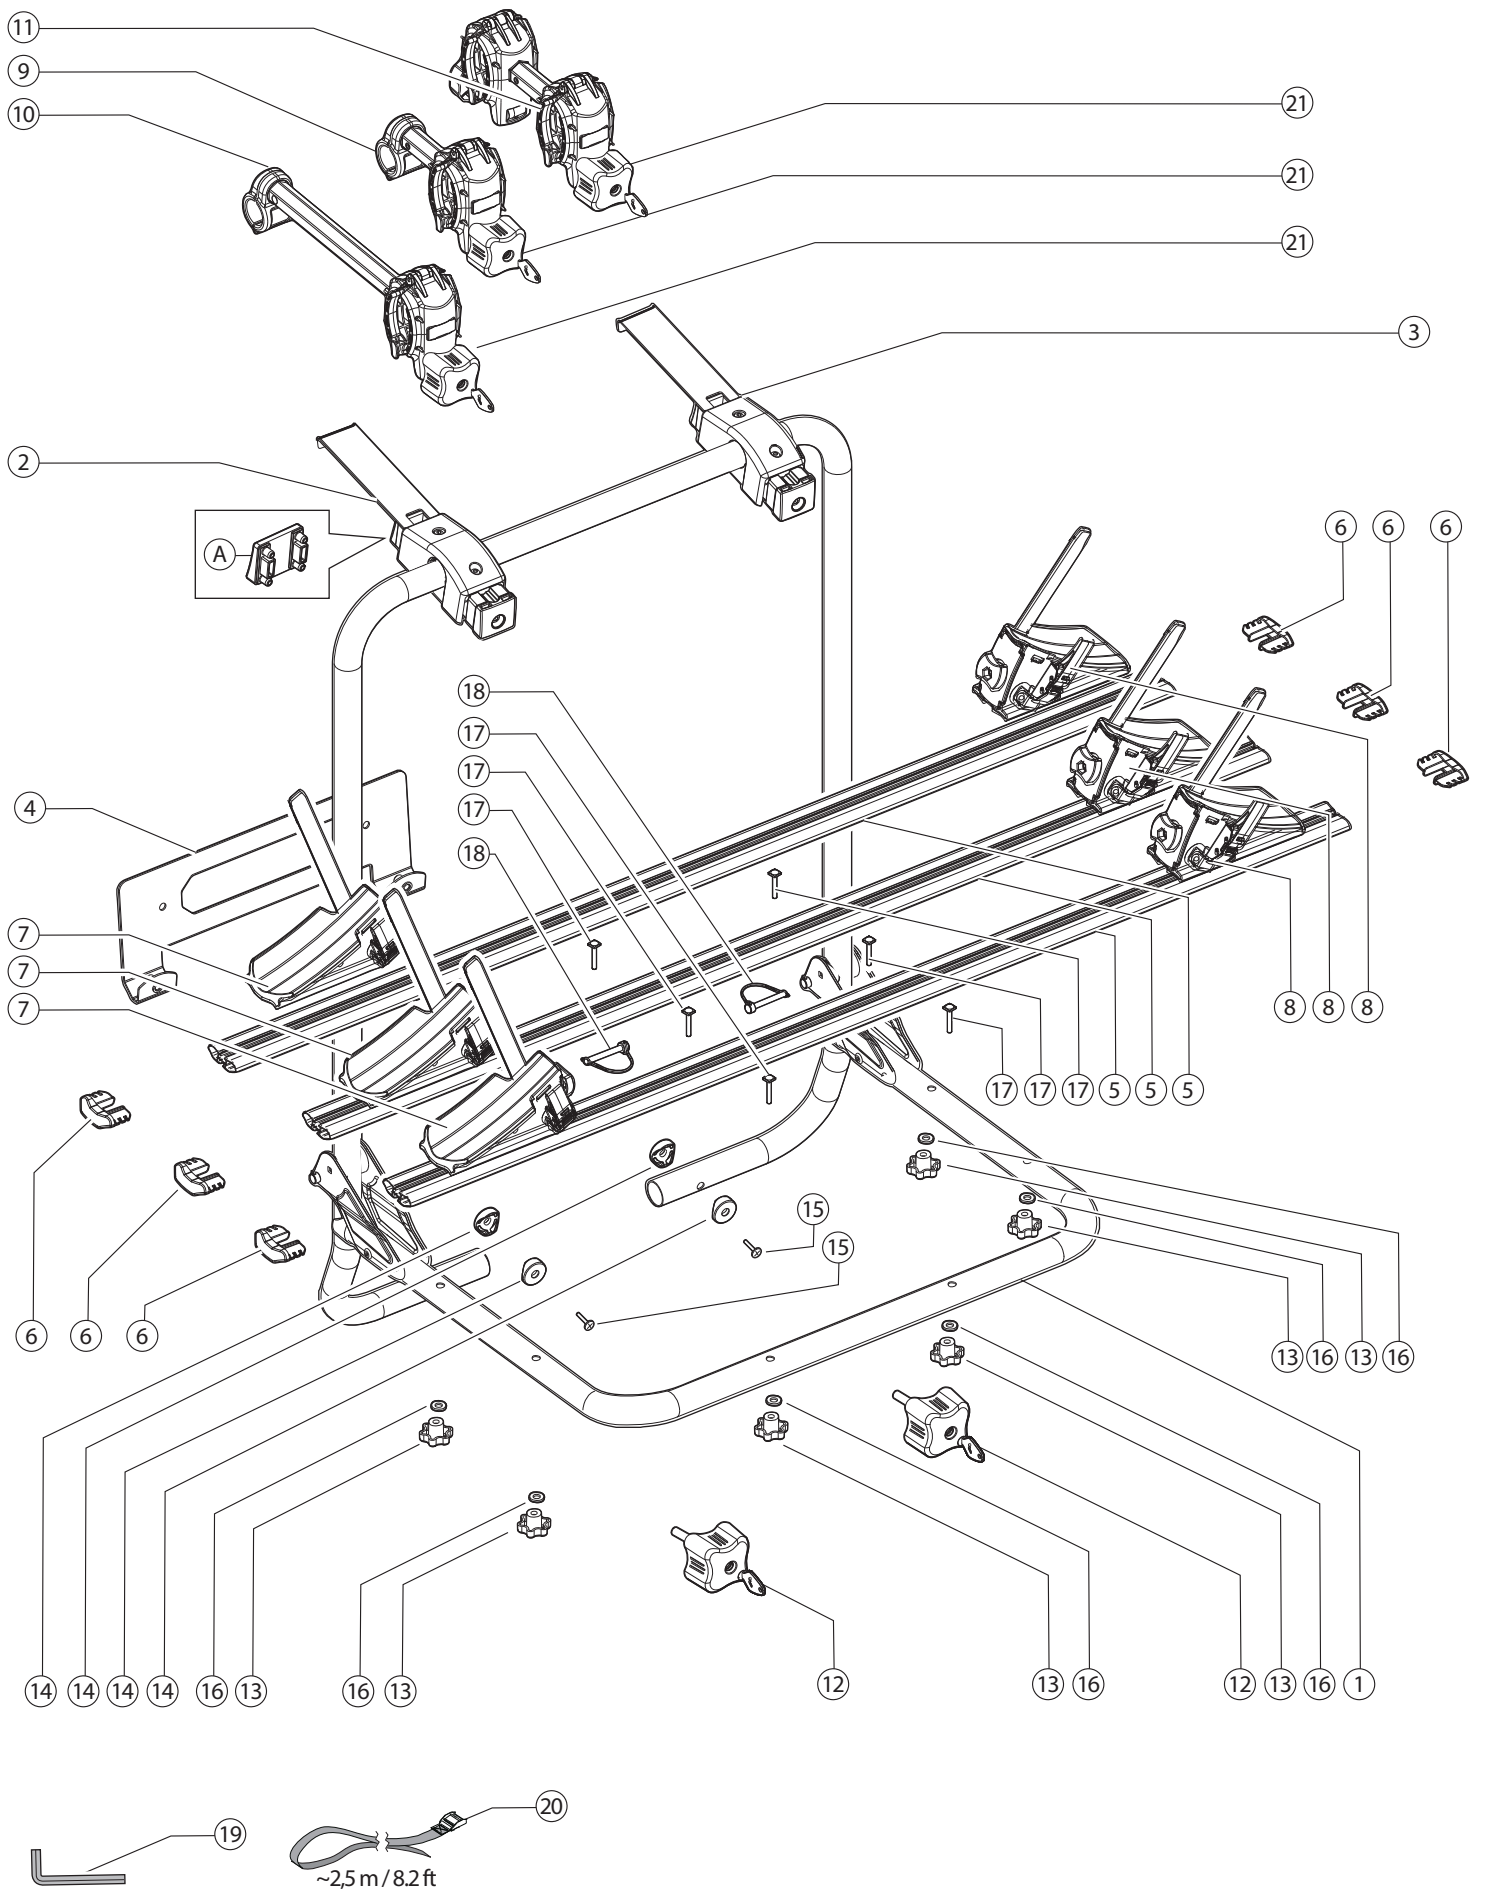

N	[IT]Componenti (Inclusi) [EN]Components (Included) [FR]Composants (Comprises) [DE]Die Komponenten (im Lieferumfang enthalten) [ES]Componentes (Incluido)	Q
1		1
2	SX	1
3	DX	1
4		1
5		3
6		6
7	SX	3
8	DX	3
9		1
10		1
11		1
12		2
13		6
14		4
15	M8x20	2
	M6x20	2
16	6x12	6
17	M6x45	6
18	6x55 mm / 0.3x2.1"	2
19	5mm / 0.2"	1
20	2,5 m / 8.2ft	1
21		4

N	[IT]Ricambi (A Richiesta) [EN]Spare Parts (Made to order) [FR]Pièces de rechange (Sur commande) [DE]E Teile (auf Anfrage) [ES]Piezas de recambio (Previa solicitud)	Q	Codice-Code-Código
4		1	700030200000
6		2	700027100000
7	SX	1	700027900000
8	DX	1	
9		1	700003200000
10		1	700003100000
11		1	700006900000
12		2	700030300000
13		6	700030400000
14		4	
15	M8x20	2	
	M6x20	2	
16	6x12	6	
17	M6x45	6	
18	6x55 mm / 0.3x2.1"	2	700015700000
19	5mm / 0.2"	1	700025000000
20	2,5 m / 8.2ft	1	700001100000
21		1	000026400000
12		2	700041400000
21		4	
A	SX	1	
	DX	1	700042700000